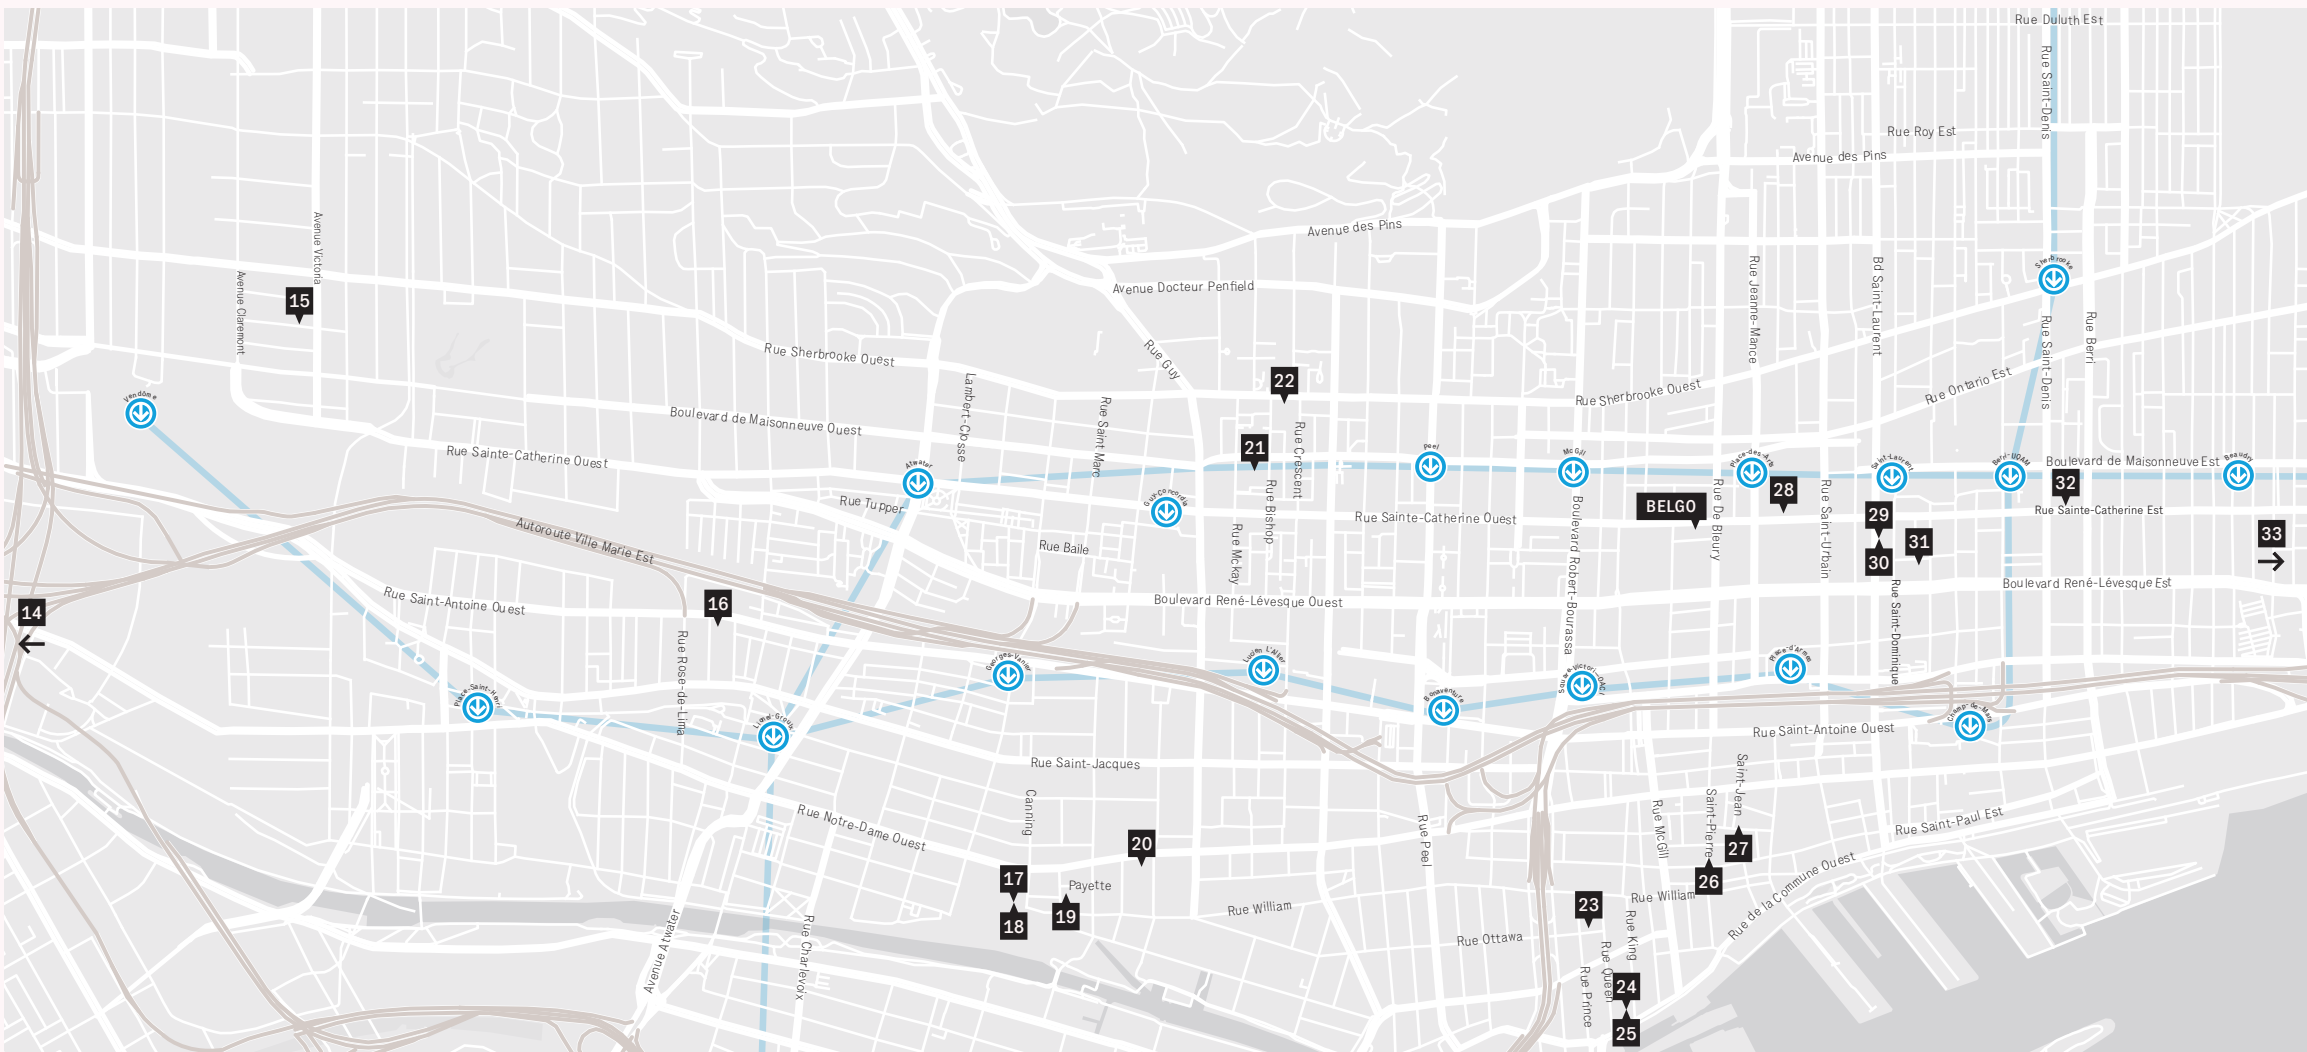

14
Galerie d'art Stewart Hall
176, chemin du Bord-du-Lac
Lun-Dim 13h-17h • Mon-Sun 1pm-5pm
Mer 13h-21h • Wed 1pm-9pm
514.630.1254
pointe-claire.ca

Origo / L'effeuilleuse
Exposition de groupe • Group Exhibition
08.12.2018 → 13.01.2019

Spectres
Exposition de groupe • Group Exhibition
26.01.2019 → 10.03.2019

15
Galerie McClure
Centre des arts visuels
350, avenue Victoria
Mar-Ven 12h-18h • Tue-Fri Noon-6pm
Sam 12h-17h • Sat Noon-5pm
514.488.9558
centredesartsvisuels.ca

James Gardner
Szyzgy
29.11.2018 → 21.12.2018

Marianne Pon-Layus
La dernière fille
10.01.2019 → 02.02.2019

Jessica Houston
Suspended in a Sunbeam
07.02.2019 → 02.03.2019

16
Parisian Laundry
3550, rue Saint-Antoine Ouest
Mar-Sam 12h-17h • Tue-Sat Noon-5pm
514.989.1056
parisianlaundry.com

Veronika Pausova & Frances Adair Mckenzie
Busy Bodies
09.11.2018 → 15.12.2018

Erin Shirreff
+
Aegis
Exposition de groupe • Group Exhibition
17.01.2019 → 23.02.2019

17
Arsenal contemporary art contemporain ②
2020, rue William
Mer-Ven 10h-18h • Wen-Fri 10am-6pm
Sam 10h-17h • Sat 10am-5pm
514.931.9978
arsenalmontreal.com

Connexions : notre diversité artistique dialogue avec nos collections
Exposition de groupe • Group Exhibition
18.09.2018 → 23.06.2019