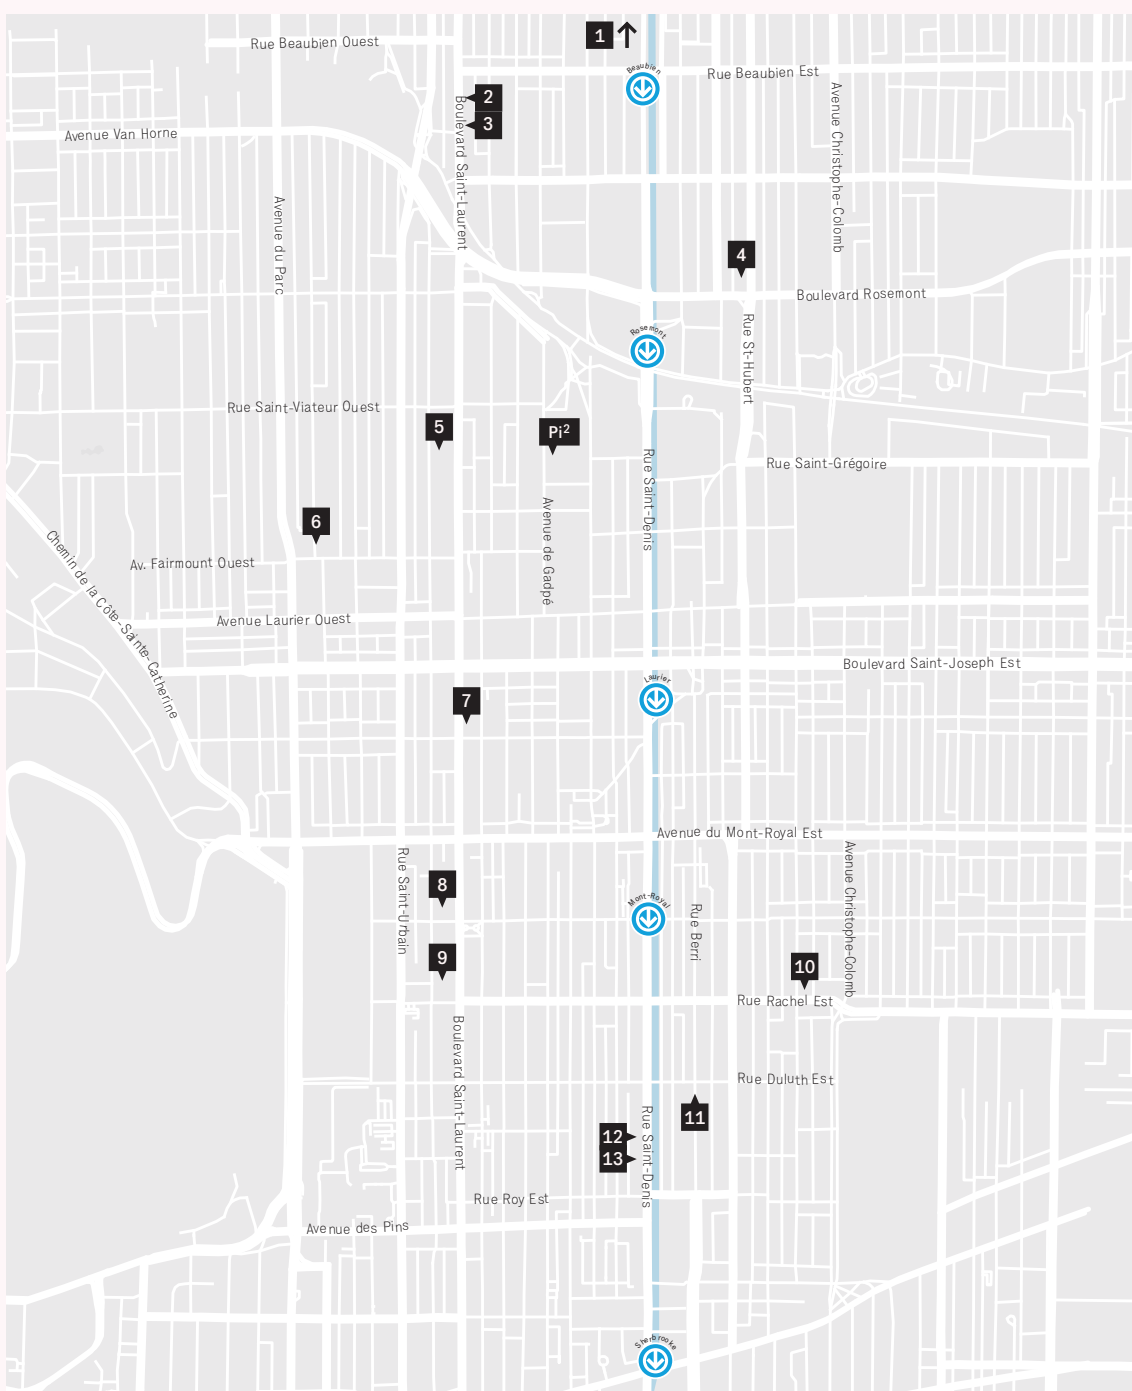

Équipe • Team

Légendes • Legend

musée Musée
pa Pied Carré
5 Entrée payante • Entrance fee
↑ Périphérie • Outskirts
→ Voir site web • Consult web site

Couverture • Cover

Jessica Houston,
The Greening, 2015
Galerie McClure
Centre des arts visuels [15]
07.02.2019 → 02.03.2019

Direction Art Mtl est un plan de la ville bilingue répertoriant les expositions en art contemporain de la grande région de Montréal. Cet outil de référence gratuit est imprimé à 18 000 exemplaires par année et distribué dans plus de 50 lieux partenaires. Les renseignements compris dans cette carte peuvent être modifiés par les diffuseurs sans préavis.

Direction Art Mtl is a bilingual city map of every contemporary art exhibition of the Greater Montreal area. 18 000 copies per year of this free reference tool are distributed in over 50 partner sites. The information contained in this map is subject to change without notification by distributors.

ASSURart

Pi2
Occurrence, espace d'art et d'essai contemporains
5455, avenue de Gaspé, #108
Mar-Sam 12h-17h • Tue-Sat Noon-5pm
514.907.4535
occurrence.ca

Serge Clément
Archipel
Commissaire • Curator
Zoë Tousignant
17.11.2018 → 21.12.2018

Caroline Gagné
Quand un arbre tombe
+
Lucie Rocher
18.01.2019 → 02.03.2019

Pi2
Dazibao, images, expositions, éditions
5455, avenue de Gaspé, #109
Mar-Sam 12h-17h • Tue-Sat Noon-5pm
Jeu 12h-19h • Thu Noon-7pm
514.845.0063
dazibao.art

Thomas Kneubühler
Landing Sites
+
Omar Elhamy & Casper Wolski
5 saisons derrière le soleil
+
Amanda Dawn Christie
Spectres of Shortwave
15.11.2018 → 26.01.2019

Myriam Jacob-Allard
T'envoler
+
arkadi Iavoie Iachapelle
+
Jubilee
Exposition de groupe • Group Exhibition
07.02.2019 → 05.04.2019

Pi2
Diagonale
5455, avenue de Gaspé, #110
Mar-Sam 12h-17h • Tue-Sat Noon-5pm
514.524.6645
artdiagonale.org

Achète de l'art
Exposition-Bénéfice • Fundraising-exhibition
15.11.2018 → 08.12.2018

Victor Yudaev
Conversations Montréal | Lyon
18.01.2018 → 16.03.2018

Pi2
Centre CLARK
5455, avenue de Gaspé, #114
Mar-Sam 12h-17h • Tue-Sat Noon-5pm
514.288.4972
centreclark.com

Divya Mehra
Commissaire • Curator
Daisy Desrosiers
+
Celia Perrin Sidarous
Pores
+
Samuel Thulin
Nowhere in the Desert
Poste audio
10.01.2019 → 16.02.2019

Pi2
Atelier Circulaire
5445, avenue de Gaspé, #105
Mar-Sam 12h-17h • Tue-Sat Noon-5pm
Jeu 12h-19h • Thu Noon-7pm
514.272.8874
ateliercirculaire.org

Cicatrix Imprimé
Exposition de groupe • Group Exhibition
09.11.2018 → 15.12.2018

Philippe Mainguy
17.01.2019 → 16.02.2019

Pi2
OPTICA, centre d'art contemporain
5445, avenue de Gaspé, #106
Mar-Sam 12h-17h • Tue-Sat Noon-5pm
514.874.1666
optica.ca

Virginie Laganière
Le Prisme
+
Geneviève Chevalier
Bord d'attaque / Bord de fuite
10.11.2018 → 15.12.2018

Juan Ortiz-Apuy
La Guaría Morada
+
Lea Moison
25/09-1
19.01.2019 → 16.03.2019

DIRECTION ART MTL

DÉC • DEC
JAN • JAN
FÉV • FEB
2018-2019

1
Salle Alfred-Pellan
Maison des arts de Laval
1395, boulevard de la Concorde Ouest
Mar-Dim 13h-17h • Tue-Sun 1pm-5pm
450.662.4440
maisonsdesarts.laval.ca

Daniel Corbeil
Module de survie: une écofiction
25.11.2018 → 03.02.2019

Karine Payette
Espace sans espèces
Commissaire • Curator
Bénédicte Ramade
17.02.2019 → 20.04.2019

2
Lacerte art contemporain
6345, boulevard Saint-Laurent
Mar-Ven 11h-18h • Tue-Fri 11am-6pm
Sam 11h-17h • Sat 11am-5pm
514.274.4299
galerielacerte.com

Eveline Boulva
Terre tourmente
24.11.2018 → 22.12.2018

Accrochage d'oeuvres des artistes représentés par la galerie
Exposition de groupe • Group Exhibition
22.01.2019 → 28.02.2019

3
Galerie Robert Poulin
6341, boulevard Saint-Laurent
Mar-Ven 11h-18h • Tue-Fri 11am-6pm
Sam 11h-17h • Sat 11am-5pm
514.910.8906
galerierobertpoulin.com

Déstockage
Exposition de groupe • Group Exhibition
20.11.2018 → 12.01.2019