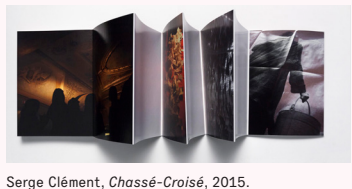

Serge Clément, *Chassé-Croisé*, 2015.

Pi2
Dazibao, images, expositions, éditions
5455, avenue de Gaspé, #109
Mar-Sam 12h-17h • Tue-Sat Noon-5pm
Jeu 12h-19h • Thu Noon-7pm
514.845.0063
dazibao.art

Thomas Kneubühler
Landing Sites
+
Omar Elhamy & Casper Wolski
5 saisons derrière le soleil
+
Amanda Dawn Christie
Spectres of Shortwave
15.11.2018 → 26.01.2019

Myriam Jacob-Allard
T'envoler
+
arkadi Iavoie Iachapelle
+
Jubilee
Exposition de groupe • Group Exhibition
07.02.2019 → 05.04.2019

Pi2
Diagonale
5455, avenue de Gaspé, #110
Mar-Sam 12h-17h • Tue-Sat Noon-5pm
514.524.6645
artdiagonale.org

Achète de l'art
Exposition-Bénéfice • Fundraising-exhibition
15.11.2018 → 08.12.2018

Victor Yudaev
Conversations Montréal | Lyon
18.01.2018 → 16.03.2018

Pi2
Centre CLARK
5455, avenue de Gaspé, #114
Mar-Sam 12h-17h • Tue-Sat Noon-5pm
514.288.4972
centreclark.com

Divya Mehra
Commissaire • Curator
Daisy Desrosiers
+
Celia Perrin Sidarous
Pores
+
Samuel Thulin
Nowhere in the Desert
Poste audio
10.01.2019 → 16.02.2019

Pi2
Atelier Circulaire
5445, avenue de Gaspé, #105
Mar-Sam 12h-17h • Tue-Sat Noon-5pm
Jeu 12h-19h • Thu Noon-7pm
514.272.8874
ateliercirculaire.org

Cicatrix Imprimé
Exposition de groupe • Group Exhibition
09.11.2018 → 15.12.2018

Philippe Mainguy
17.01.2019 → 16.02.2019

Pi2
OPTICA, centre d'art contemporain
5445, avenue de Gaspé, #106
Mar-Sam 12h-17h • Tue-Sat Noon-5pm
514.874.1666
optica.ca

Virginie Laganière
Le Prisme
+
Geneviève Chevalier
Bord d'attaque / Bord de fuite
10.11.2018 → 15.12.2018

Juan Ortiz-Apuy
La Guaría Morada
+
Lea Moison
25/09-1
19.01.2019 → 16.03.2019